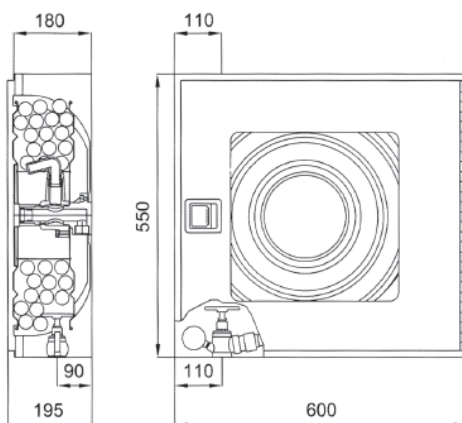

## Пожарни кутии

**Пожарни кутии:**  
**за външен монтаж и вграждане**  
Цвят: червен или бял  
Варианти с дясно или ляво  
отваряне, кутии без гръб, кутии метален или  
стъклен капак и др.

**Пожарен шланг с щорц,**  
с вътрешна гумена вложка, алуминиев  
щорц 2"-ф 52 мм, дължина 12 м.  
Работно налягане: 8 бара  
Тестово налягане: 12 бара

**Пожарен кран с щорц,**  
от алуминий, чугун или  
месингов, щорц 2"-ф 52 мм.  
Работно налягане: 16 бара

**Пожарен струйник,**  
от пластмаса с алуминиев  
щорц 2".